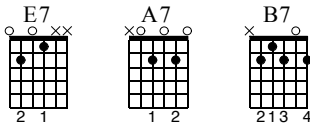

Walking the dog

E

Rufus Thomas

Standard tuning

♩ = 120

Vers
E7

E-Gt

mf

brake

A7 E7

B7 A7 E7 B7

Omkvæd

17 E7 18 19 20

T
A
B

21 A7 22 23 E7

T
A
B