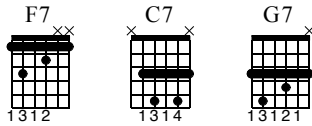

Rock me baby

B. B. King

Standard tuning

$\text{♩} = 120$

$(\text{♩} = \overset{\text{3}}{\text{♩}})$
Gtr 1 og Bas
F7

S-Gt

mf

1 2 3 4

C7

5 6 7 8

F7 C7

9 10 11 12

G7 F7 C7 G7

GTR 2
F7 C7

13 14 15 16

mf